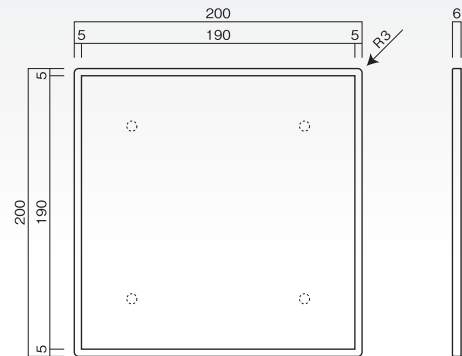

画面表示⑭ 緑

RSE-250-A

部屋用点字標示板

RSE-250

A: 点字付き
B: 点字無し

画面	カラーアルミ 0.6t
印刷	シルクスクリーン印刷
取付	4ヶ所ビス止め or 両面テープ
基板	Eペレット(アイボリー)

画面部分を基板に落とし込む事で、手を傷つけたり、剥がれを防止します。

表示内容に関しては、P25のピクト番号で選択して下さい。

- 本製品は、大きなピクトマークを使用しており、健常者にもわかりやすくなっています。
- 本製品は、点字無しのタイプもあります。

RSE-252、RSE-250 (コンビネーション)

参考例

用途に応じてピクトマークを選べるので、様々な組み合わせが可能です。

表示内容に関しては、P25の※印のピクト番号で選択してください。